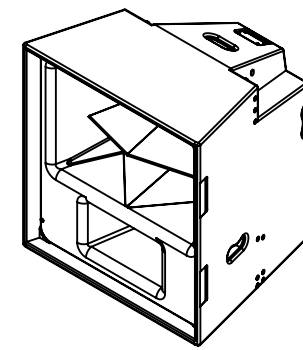

Funktion-One Research LTD
 Hoyle, Beare Green, Dorking, Surrey, RH5 4PS, UK
 mail@funktion-one.com +44 (0)1306 712820

Sheet: Dimensions
 Funktion-One Product Detail Drawing

A3 Sheet Scale: 1:1
 Filename:

Drawn By: Mike Igglesden 23/05/2023
Evo7TH-F1-TD=T0154-00

Funktion-One Research LTD
 Hoyle, Beare Green, Dorking, Surrey, RH5 4PS, UK
 mail@funktion-one.com +44 (0)1306 712820

Sheet: Standard
 Funktion-One Product Detail Drawing