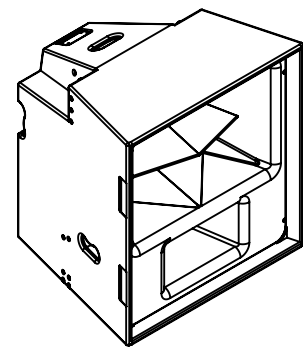

Funktion-One Research LTD
 Hoyle, Beare Green, Dorking, Surrey, RH5 4PS, UK
 mail@funktion-one.com +44 (0)1306 712820

Sheet: Dimensions
 Funktion-One Product Detail Drawing

A3 Sheet Scale: 1:1
 Filename:

Drawn By: Mike Igglesden 23/05/2023
Evo7TH-F1-TD=T0154-00

Funktion-One Research LTD
 Hoyle, Beare Green, Dorking, Surrey, RH5 4PS, UK
 mail@funktion-one.com +44 (0)1306 712820

Sheet: Standard
 Funktion-One Product Detail Drawing