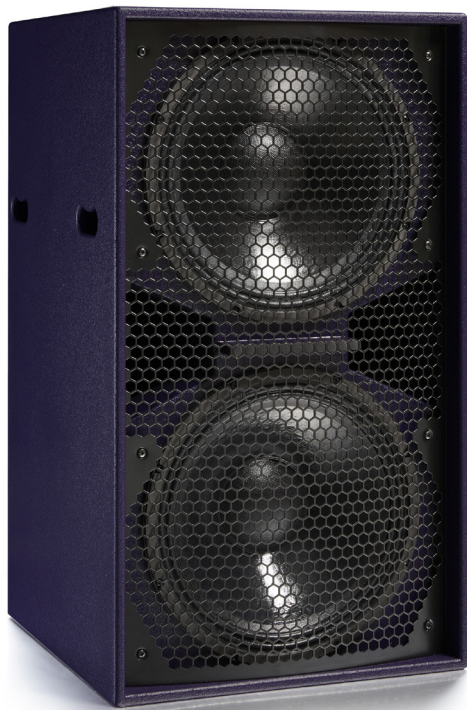

BR218

La gamme BR (Bass Reflex) est recommandée pour les lieux intérieurs et les petits événements extérieurs, dans lesquels le son de basse caractéristique de Funktion-One est requis en courte portée. La version Funktion-One du bass reflex classique double 18" met l'accent sur le punch, la dynamique et l'efficacité.

Idéal pour les clubs et les lieux nécessitant une expérience de basses puissantes sur une zone de taille réduite.

Caractéristiques :

- Rigidité renforcée de l'enceinte pour des basses précises
- Grille robuste en acier traité
- Poignées latérales intégrées
- Embase M20 pour barre de couplage en standard
- Construction en bouleau contreplaqué de 18mm d'épaisseur
- Roulettes disponibles en option
- 2 x transducteurs connectés indépendamment sur le NL4 (1+/1- et 2+/2-)

Réponse/Fréquence $\pm 3\text{dB}$:

45Hz - 200Hz

Poids :

70kg (152lbs)

Directivité :

Omni

Connecteurs :

2x Neutrik NL4